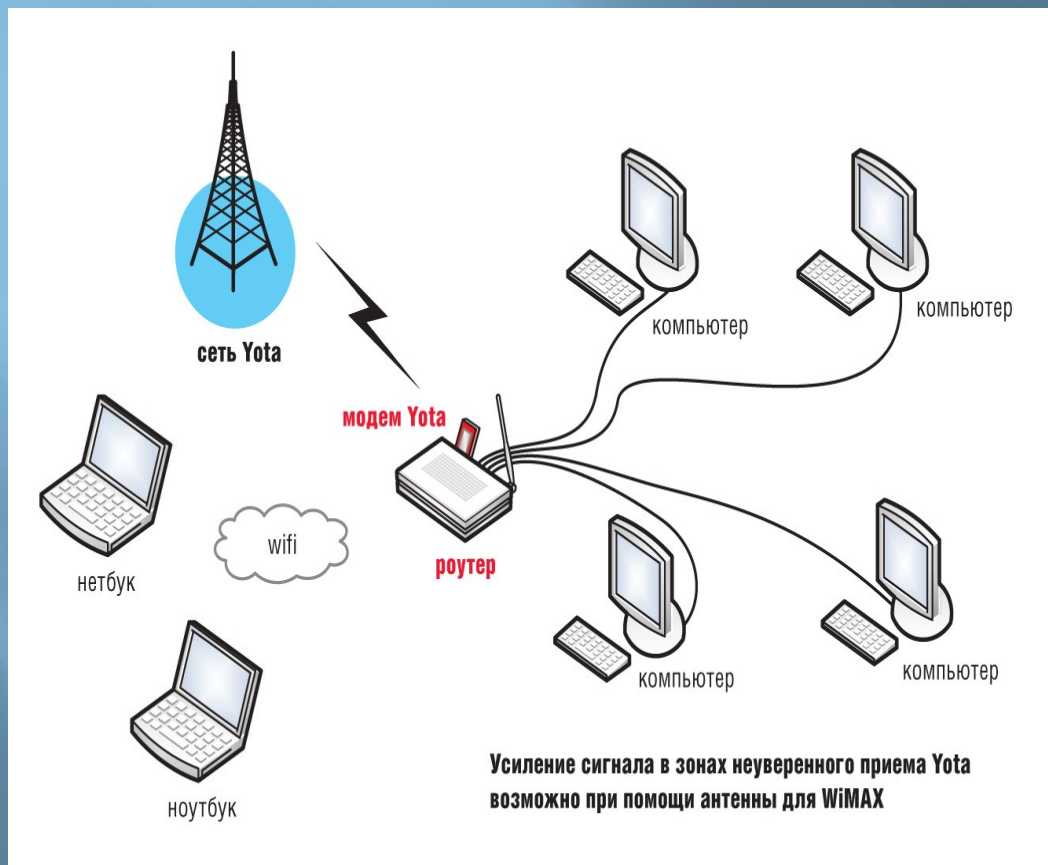

Преимущества использования интернет-решения от WIMAXSTORE.RU

- без дополнительных инвестиций;
- скорость до 10 Мбит/с;
- связь в тех местах, которые раньше были вне досягаемости широкополосного доступа;
- быстрое подключение;
- не требует каких-либо согласований;
- простота и скорость подключения при переезде;
- техническая поддержка — круглосуточно и без выходных.